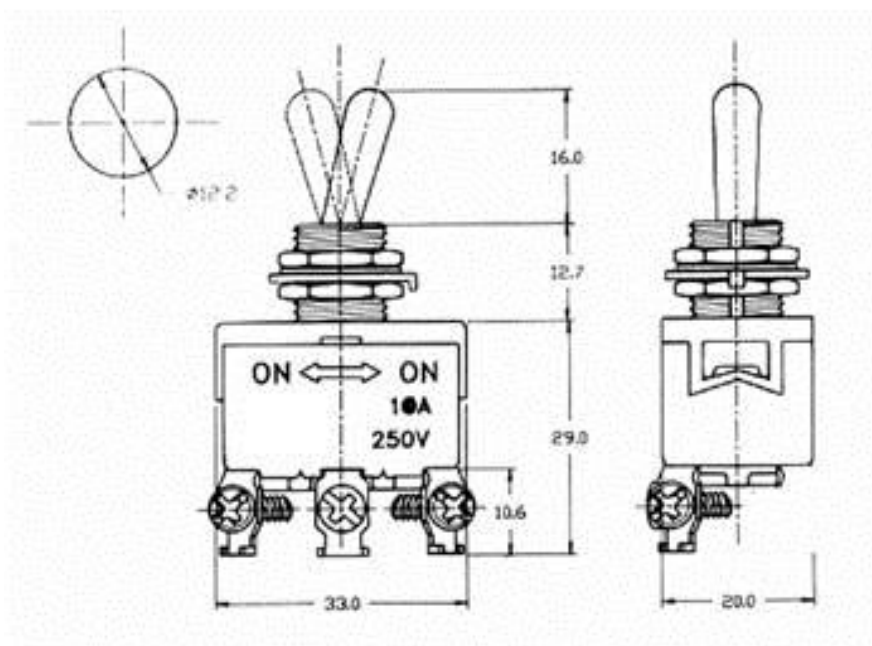

BIG TOGGLE SWITCH

Type: SPDT

ON-ON, ON-OFF, MON-OFF-MON

Especificaciones/Specifications:

- valores/values: 10A / 250V